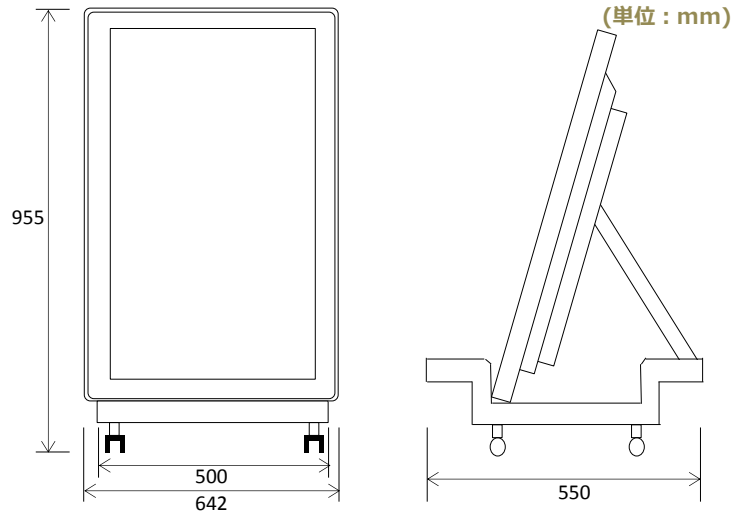

製品寸法

※ほかのインチの寸法は別途提供致します。